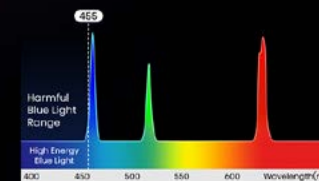

Технология Smooth Motion

Качественное изображение формата 4K UHD

Технология HDR

Максимально реалистичное изображение

Защита глаз

Более 25 тыс. часов
непрерывной работы

Ультракраткофокусная
технология

Яркость на уровне
2800 люмен

Встроенный
телевизионный тюнер

Смарт-телевизор

ATMOS

Home Cinema Solution

ТЕХНИЧЕСКИЕ СПЕЦИФИКАЦИИ

Модель	100L9G
Диагональ экрана	100 дюймов
Поверхность экрана	Плоская
Источник света	Лазерный источник
Яркость (стандартная)	2800 лм
Технология производства экрана	DLP
Соотношение сторон	16:9
Габариты консоли (Д*Г*В)	610x346x155 мм
Габариты экрана 100 дюймов (Д*Г*В)	2257x42x1288 мм
Технология защиты глаз (Автоматическое выключения лазерного излучения, если рядом с консолью находятся люди)	100L9G

ИЗОБРАЖЕНИЕ

Разрешение	4K
Коэффициент динамической контрастности	2 000 000:1
Поддержка технологии HDR	Да
Широкий цветовой охват DCI-P3 (107% по стандарту BT.2020)	Да
Масштабирование до разрешения 4K	Да
Поддержка технологии MEMC	Да
Количество воспроизводимых цветов	1,07 млрд