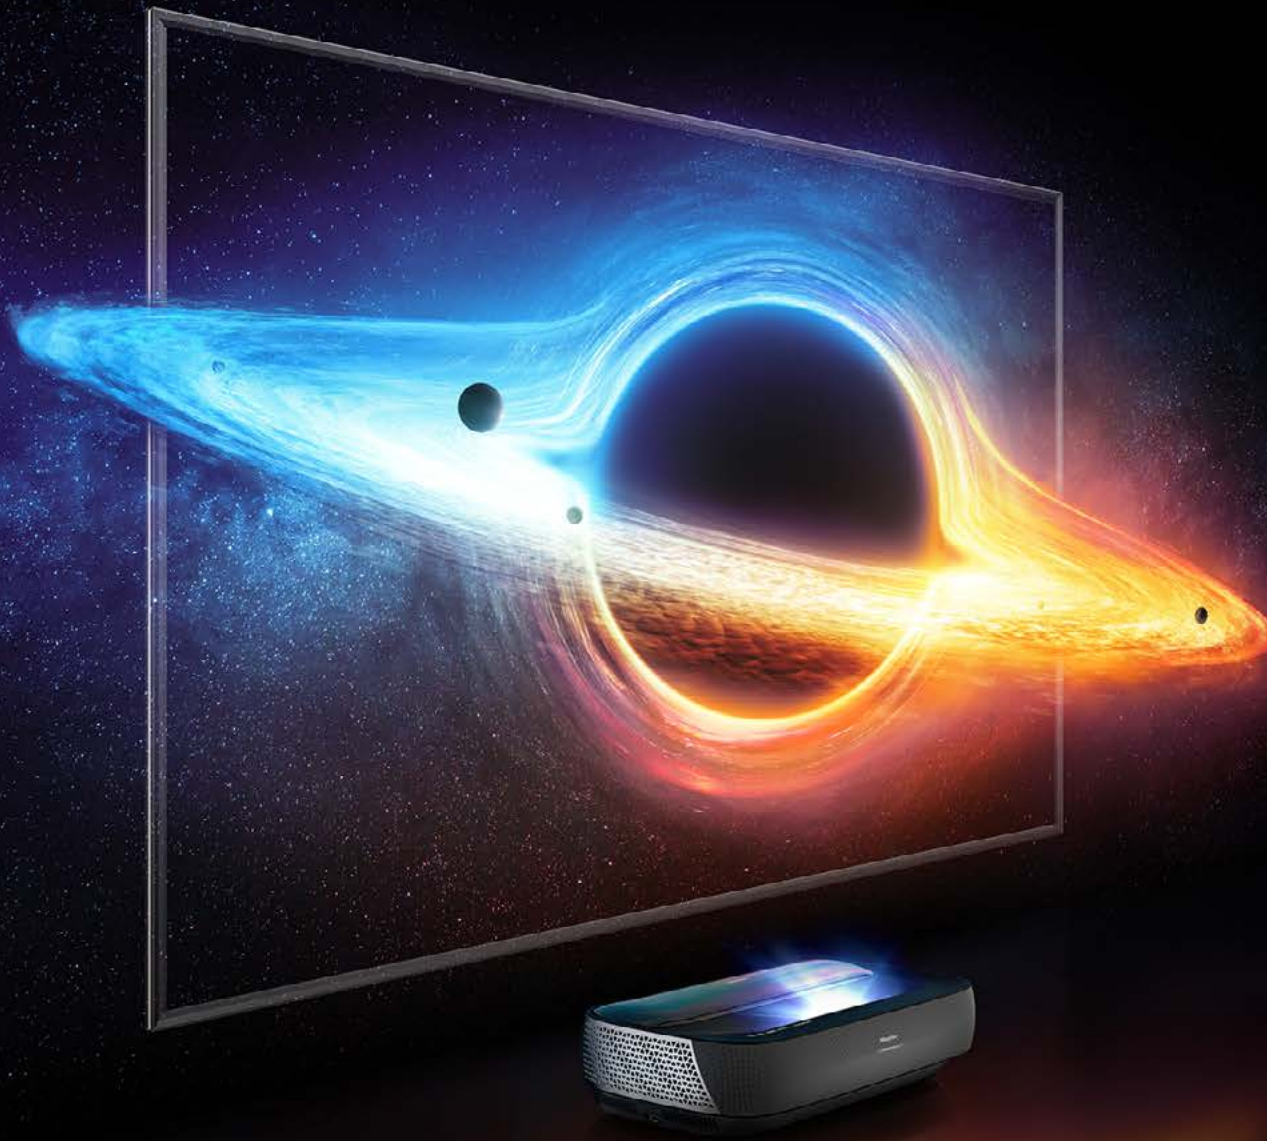

Hisense

TRICHROM 

**ОТКРОЙТЕ
ДЛЯ СЕБЯ НОВЫЕ,
БЕЗГРАНИЧНЫЕ
ГОРИЗОНТЫ ЦВЕТА**

LASER TV 4K | 100L9G

Большой, 100-дюймовый экран со специальной технологией для использования в любых условиях освещения

Специальная светоотражающая технология

Технология Smooth Motion

Качественное изображение формата 4K UHD

Технология HDR

Максимально реалистичное изображение

Защита глаз

Более 25 тыс. часов
непрерывной работы

Ультракраткофокусная
технология

Яркость на уровне
2800 люмен

Встроенный
телевизионный тюнер

Смарт-телевизор

ATMOS

Home Cinema Solution

ТЕХНИЧЕСКИЕ СПЕЦИФИКАЦИИ

Модель	100L9G
Диагональ экрана	100 дюймов
Поверхность экрана	Плоская
Источник света	Лазерный источник
Яркость (стандартная)	2800 лм
Технология производства экрана	DLP
Соотношение сторон	16:9
Габариты консоли (Д*Г*В)	610x346x155 мм
Габариты экрана 100 дюймов (Д*Г*В)	2257x42x1288 мм
Технология защиты глаз (Автоматическое выключения лазерного излучения, если рядом с консолью находятся люди)	100L9G